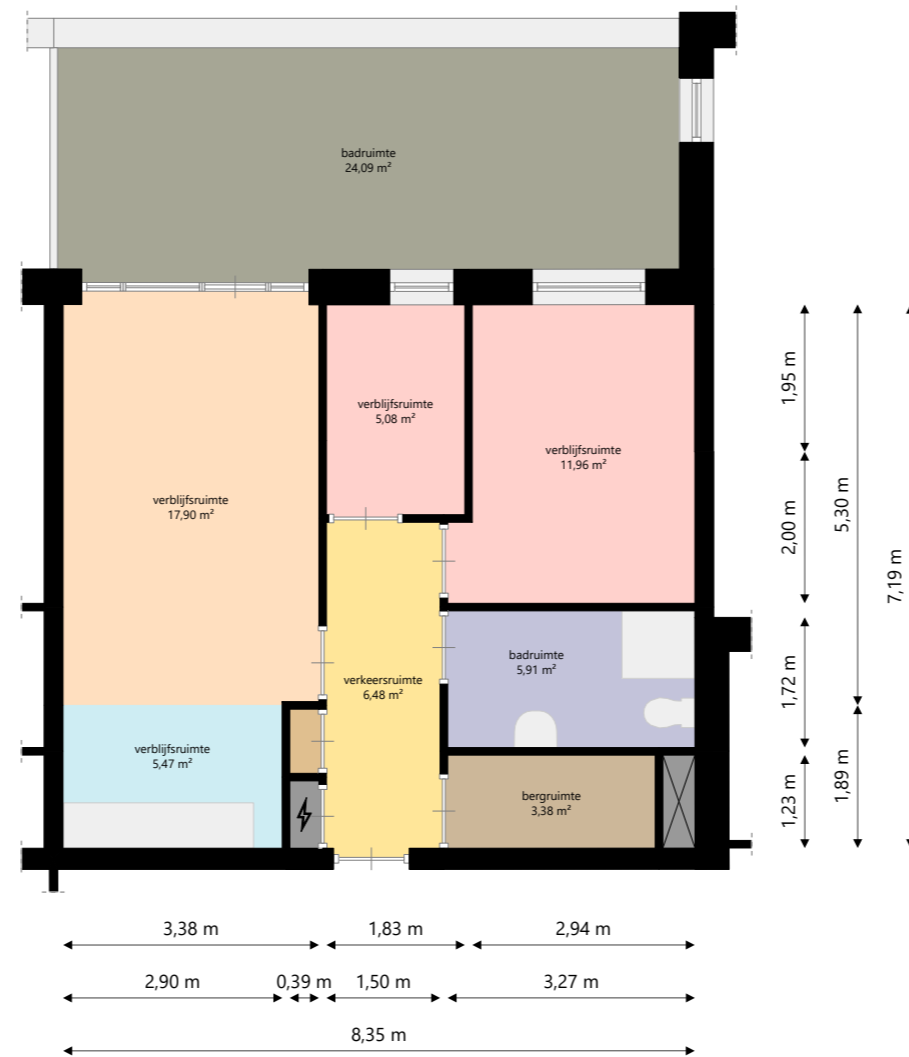

Adres:	Snipstraat 190 3903 AM VEENENDAAL
Verdieping:	Begane grond
Schaal:	1:100
Datum:	06-02-2024
Organisatie:	Woningstichting Veenvesters

Adres: Snipstraat 190  
3903 AM VEENENDAAL

Verdieping: Eerste verdieping

Schaal: 1:100

Datum: 06-02-2024

Organisatie: Woningstichting Veenvesters