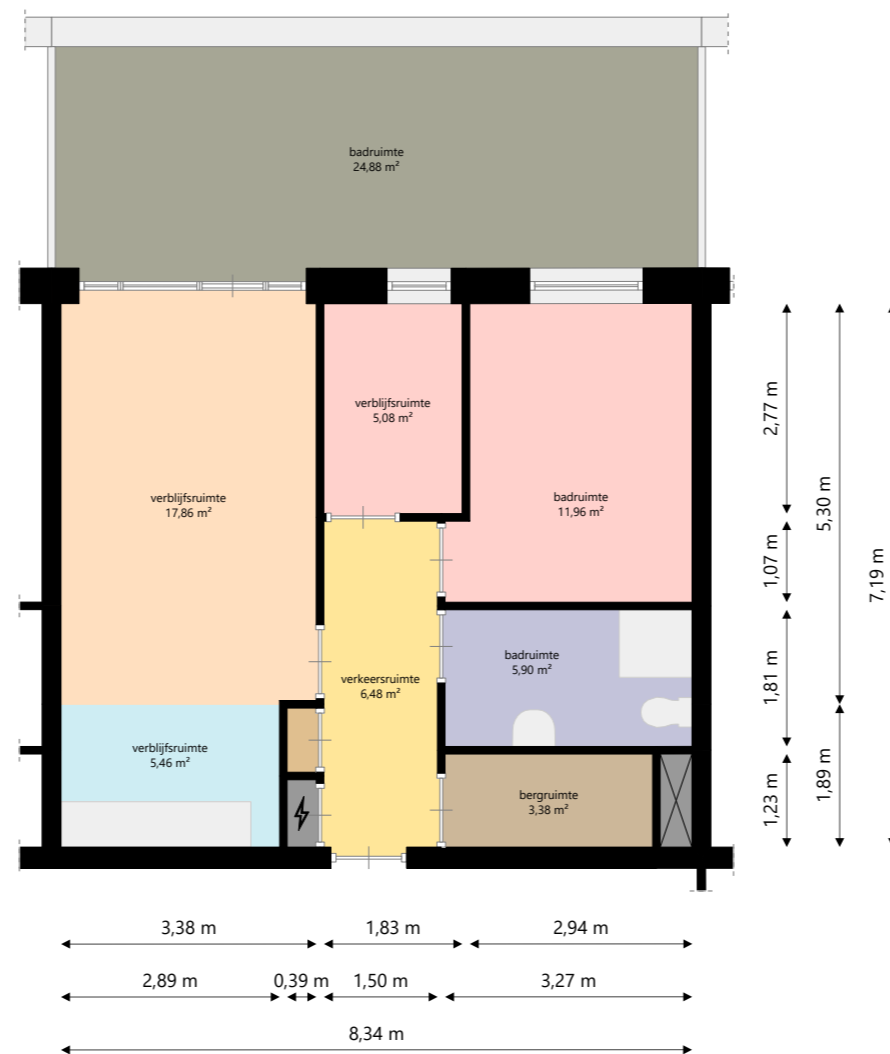

Adres:	Snipstraat 192 3903 AM VEENENDAAL
Verdieping:	Begane grond
Schaal:	1:100
Datum:	06-02-2024
Organisatie:	Woningstichting Veenvesters

Adres: Snipstraat 192
3903 AM VEENENDAAL

Verdieping: Eerste verdieping

Schaal: 1:100

Datum: 06-02-2024

Organisatie: Woningstichting Veenvesters