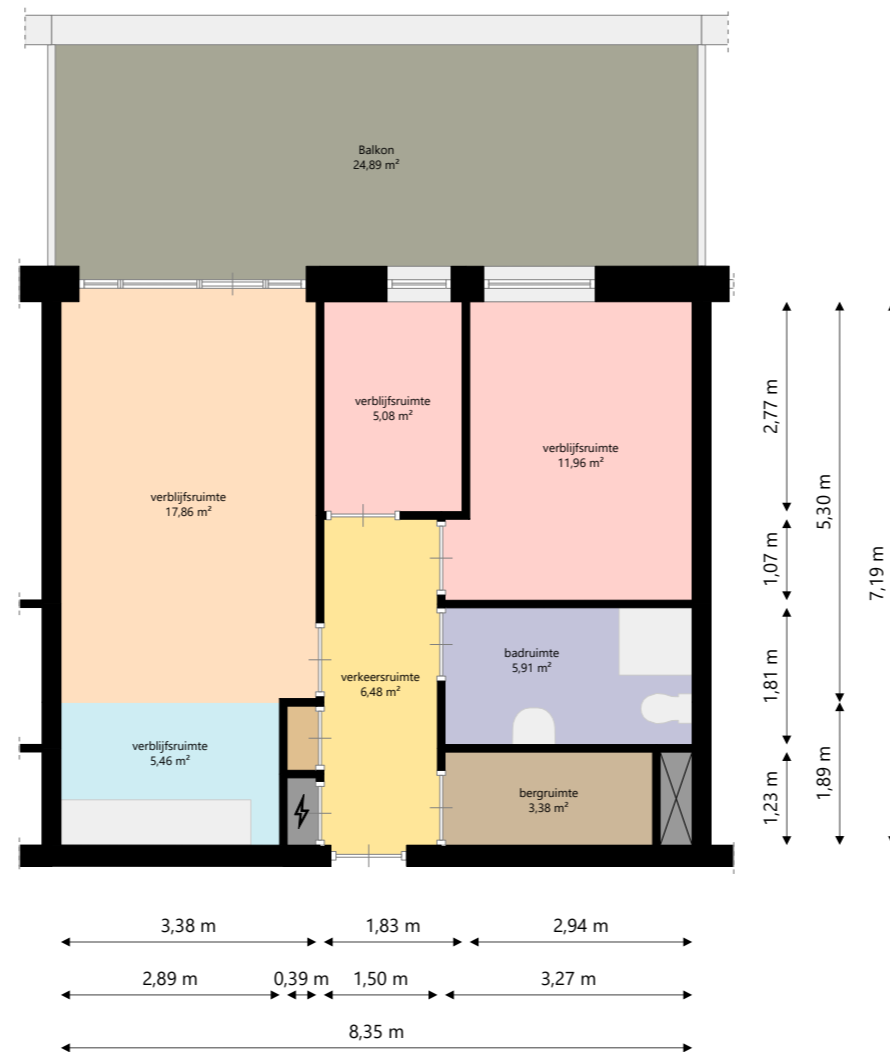

Adres:	Snipstraat 194 3903 AM VEENENDAAL
Verdieping:	Begane grond
Schaal:	1:100
Datum:	06-02-2024
Organisatie:	Woningstichting Veenvesters

Adres: Snipstraat 194  
3903 AM VEENENDAAL

Verdieping: Eerste verdieping

Schaal: 1:100

Datum: 06-02-2024

Organisatie: Woningstichting Veenvesters