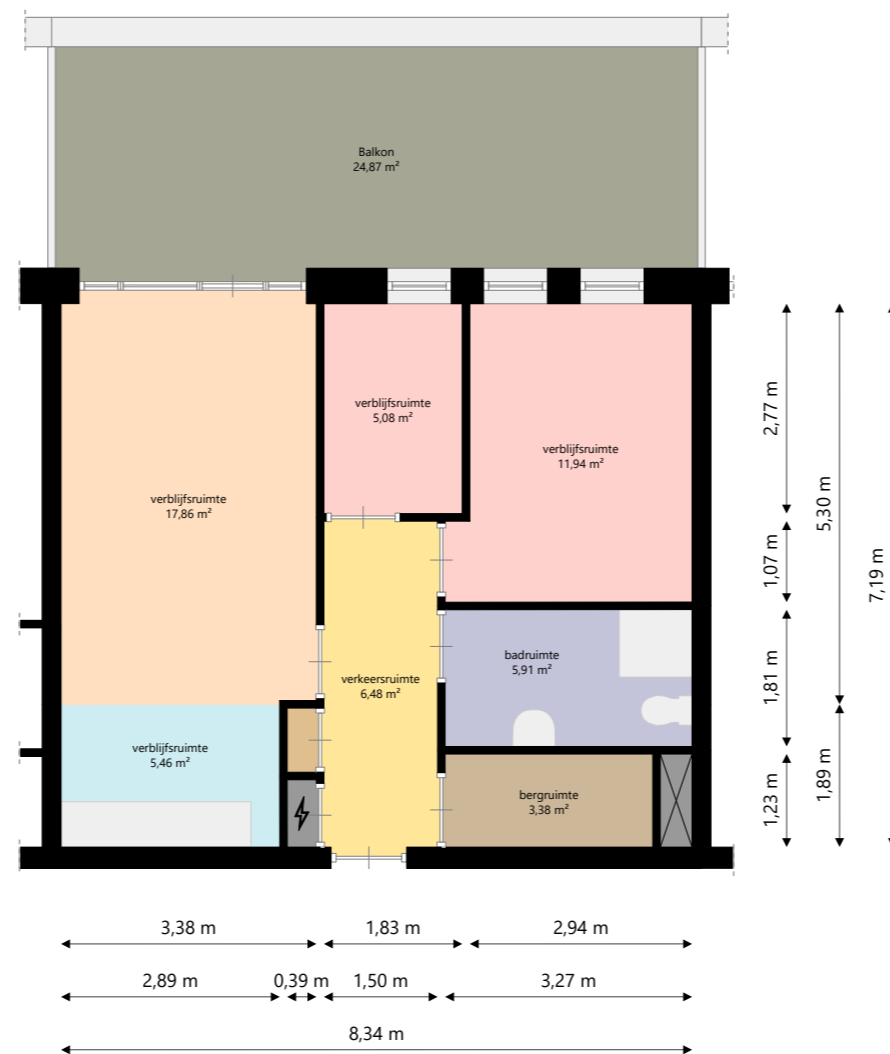

Adres:	Snipstraat 196 3903 AM VEENENDAAL
Verdieping:	Begane grond
Schaal:	1:100
Datum:	06-02-2024
Organisatie:	Woningstichting Veenvesters

Adres: Snipstraat 196
3903 AM VEENENDAAL

Verdieping: Eerste verdieping

Schaal: 1:100

Datum: 06-02-2024

Organisatie: Woningstichting Veenvesters