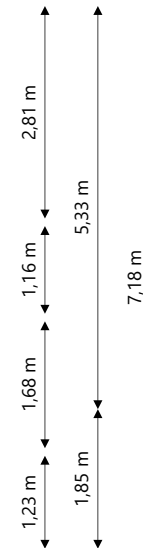

Adres:	Snipstraat 200 3903 AM VEENENDAAL
Verdieping:	Begane grond
Schaal:	1:100
Datum:	06-02-2024
Organisatie:	Woningstichting Veenvesters

Adres: Snipstraat 200  
3903 AM VEENENDAAL

Verdieping: Eerste verdieping