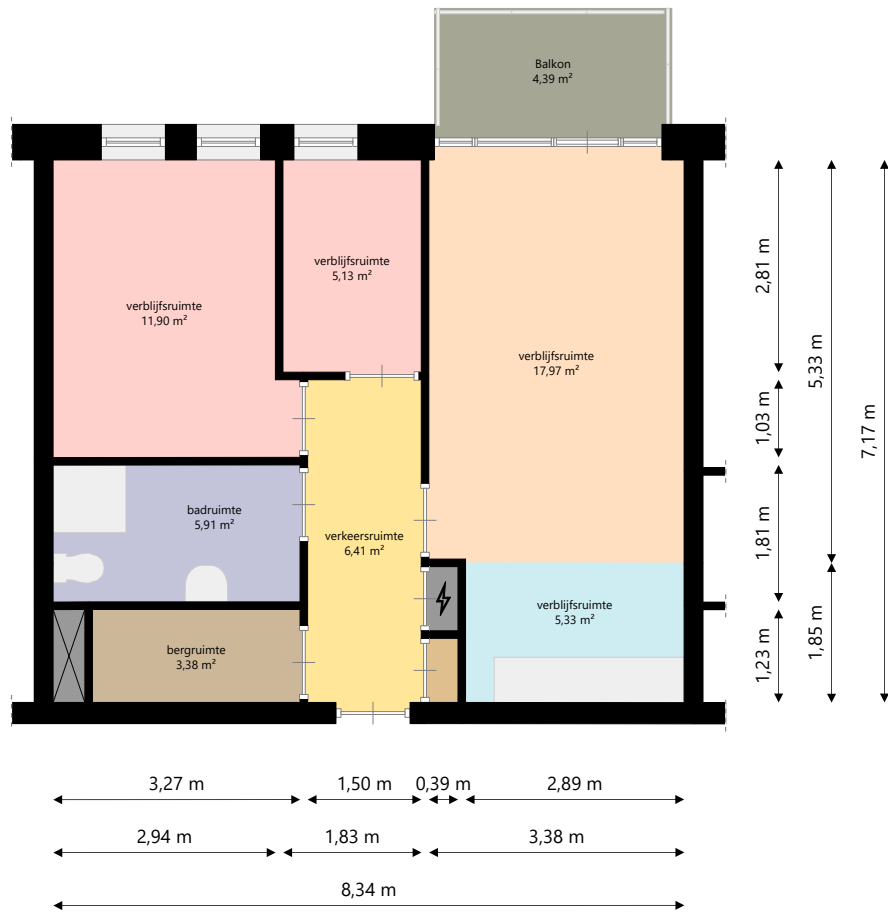

Adres:	Snipstraat 202 3903 AM VEENENDAAL
Verdieping:	Begane grond
Schaal:	1:100
Datum:	06-02-2024
Organisatie:	Woningstichting Veenvesters

Adres:	Snipstraat 202 3903 AM VEENENDAAL
Verdieping:	Eerste verdieping
Schaal:	1:100
Datum:	06-02-2024
Organisatie:	Woningstichting Veenvesters