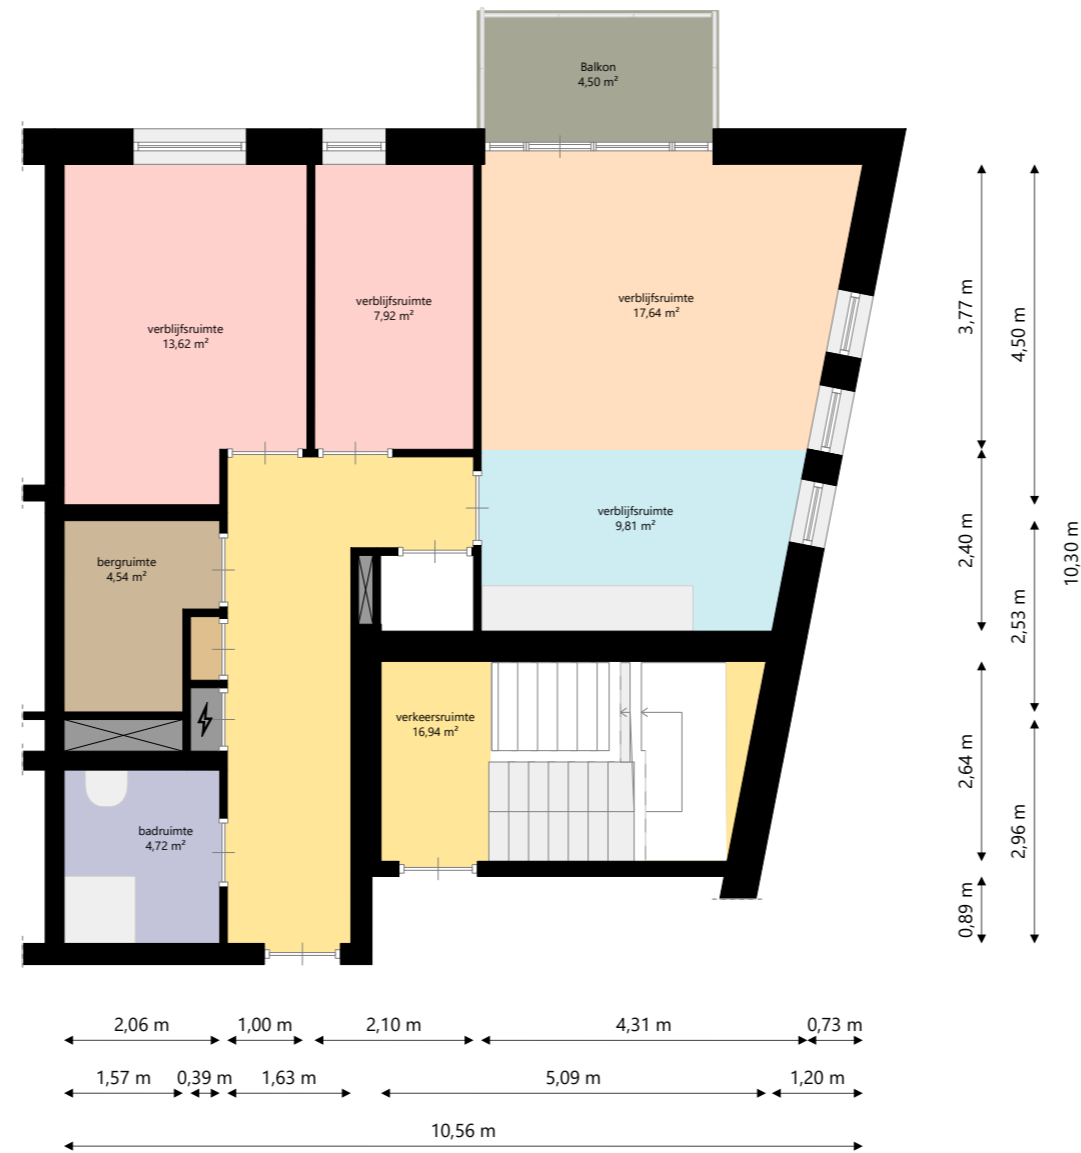

|              |                                      |
|--------------|--------------------------------------|
| Adres:       | Snipstraat 214<br>3903 AM VEENENDAAL |
| Verdieping:  | Begane grond                         |
| Schaal:      | 1:100                                |
| Datum:       | 06-02-2024                           |
| Organisatie: | Woningstichting Veenvesters          |

Adres: Snipstraat 214  
3903 AM VEENENDAAL

Verdieping: Tweede verdieping

Schaal: 1:100

Datum: 06-02-2024

Organisatie: Woningstichting Veenvesters