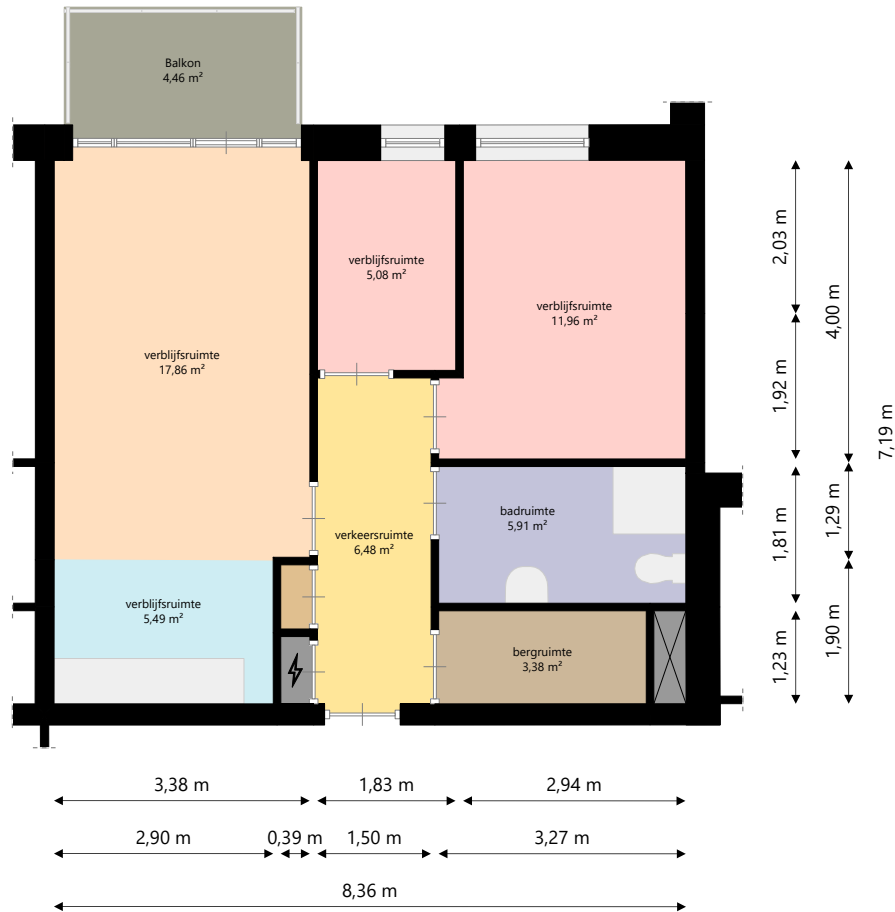

Adres:	Snipstraat 218 3903 AM VEENENDAAL
Verdieping:	Begane grond
Schaal:	1:100
Datum:	06-02-2024
Organisatie:	Woningstichting Veenvesters

Adres: Snijstraat 218  
3903 AM VEENENDAAL

Verdieping: Tweede verdieping

Schaal: 1:100

Datum: 06-02-2024

Organisatie: Woningstichting Veenvesters