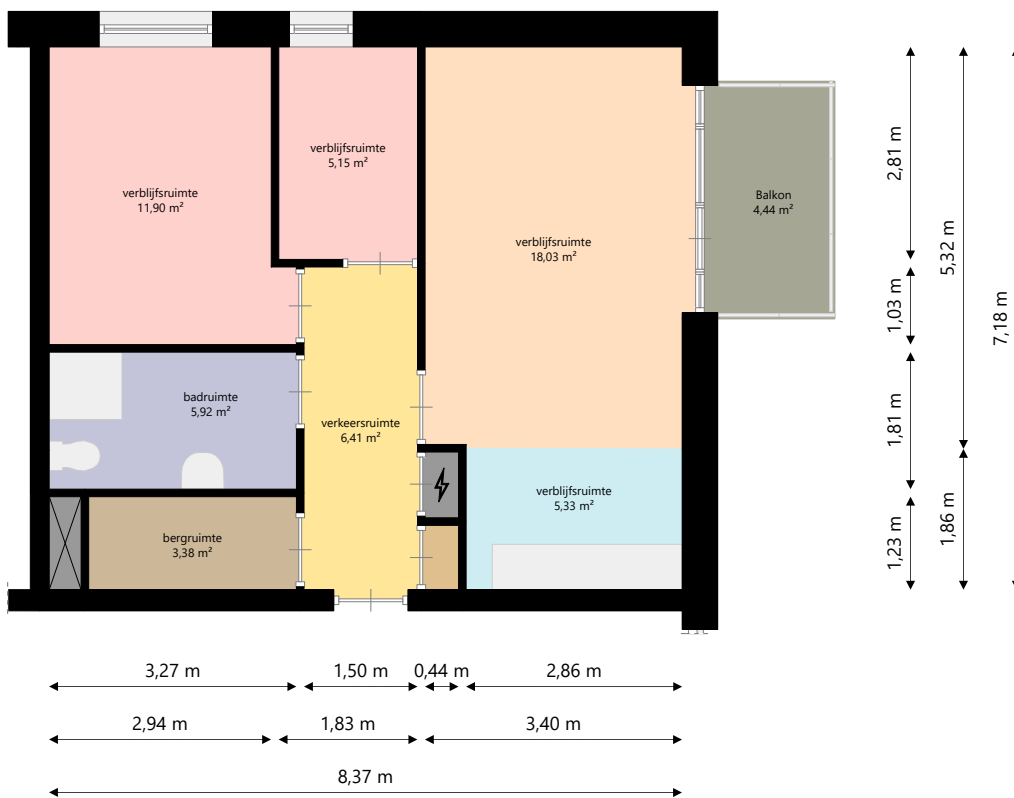

Adres: Snipstraat 228  
3903 AM VEENENDAAL

Verdieping: Begane grond

Schaal: 1:100

Datum: 06-02-2024

Organisatie: Woningstichting Veenvesters

**VEEN  
VESTERS**

Adres: Snipstraat 228  
3903 AM VEENENDAAL

Verdieping: Tweede verdieping

Schaal: 1:100

Datum: 06-02-2024

Organisatie: Woningstichting Veenvesters