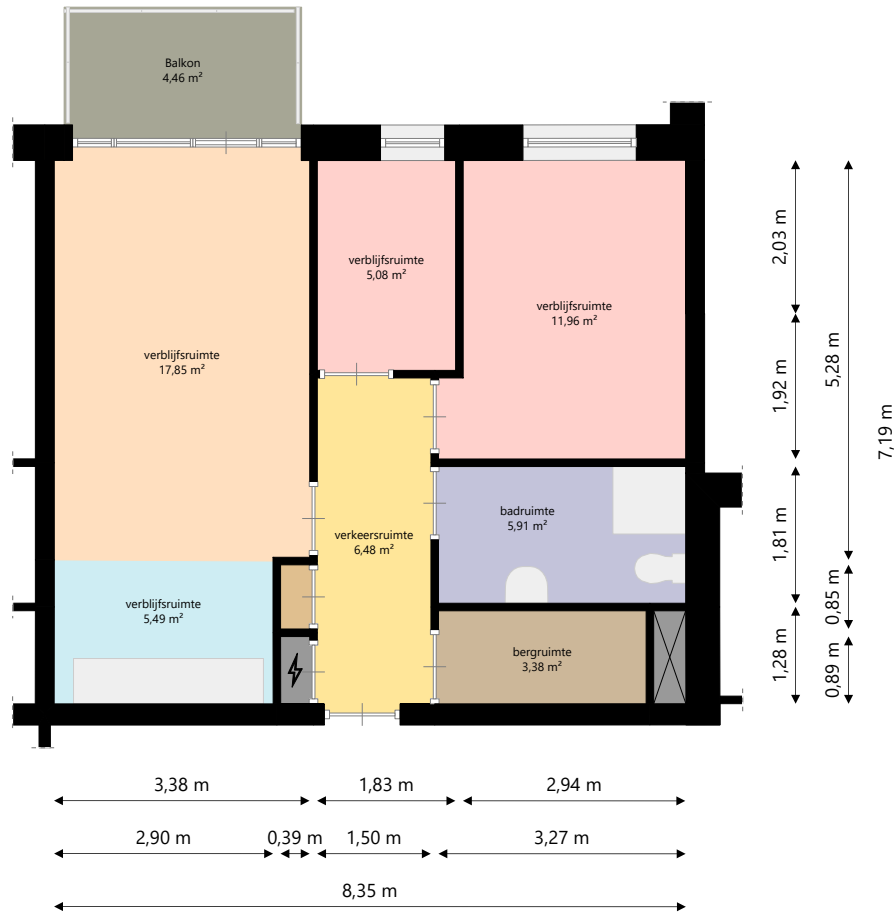

Adres:	Snipstraat 246 3903 AM VEENENDAAL
Verdieping:	Begane grond
Schaal:	1:100
Datum:	06-02-2024
Organisatie:	Woningstichting Veenvesters

Adres: Snipstraat 246  
3903 AM VEENENDAAL

---

Verdieping: Derde verdieping

Schaal: 1:100

Datum: 06-02-2024

---

Organisatie: Woningstichting Veenvesters