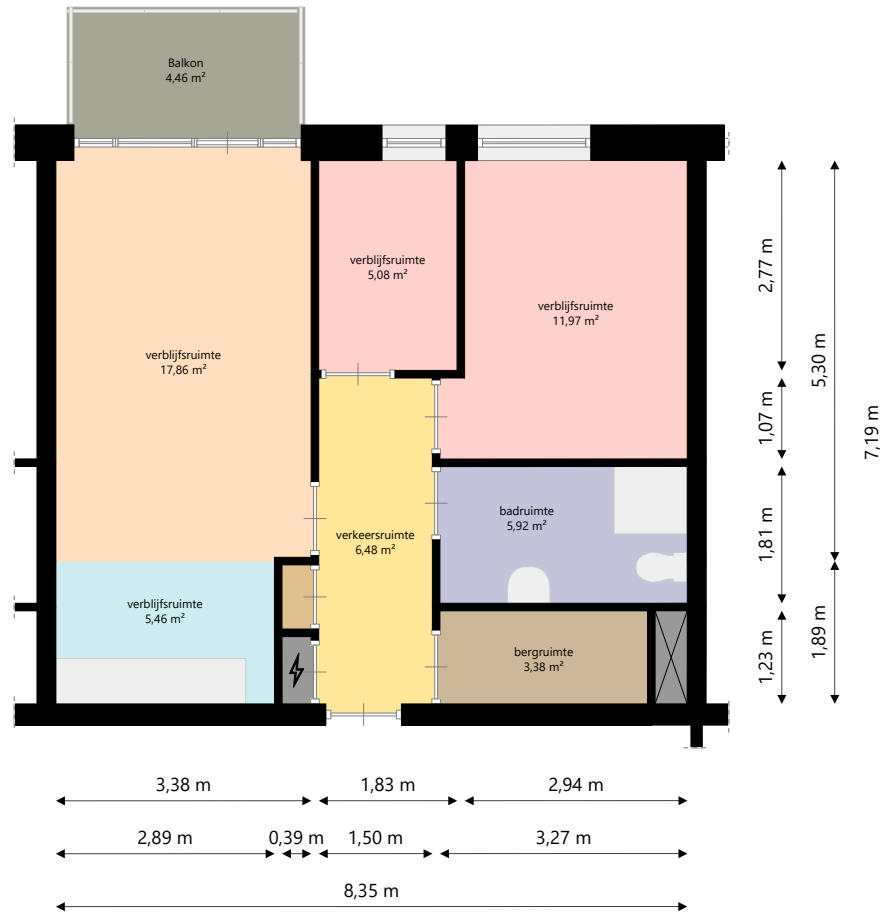

Adres:	Snipstraat 248 3903 AM VEENENDAAL
Verdieping:	Begane grond
Schaal:	1:100
Datum:	06-02-2024
Organisatie:	Woningstichting Veenvesters

Adres: Snipstraat 248
3903 AM VEENENDAAL

Verdieping: Derde verdieping

Schaal: 1:100

Datum: 06-02-2024

Organisatie: Woningstichting Veenvesters