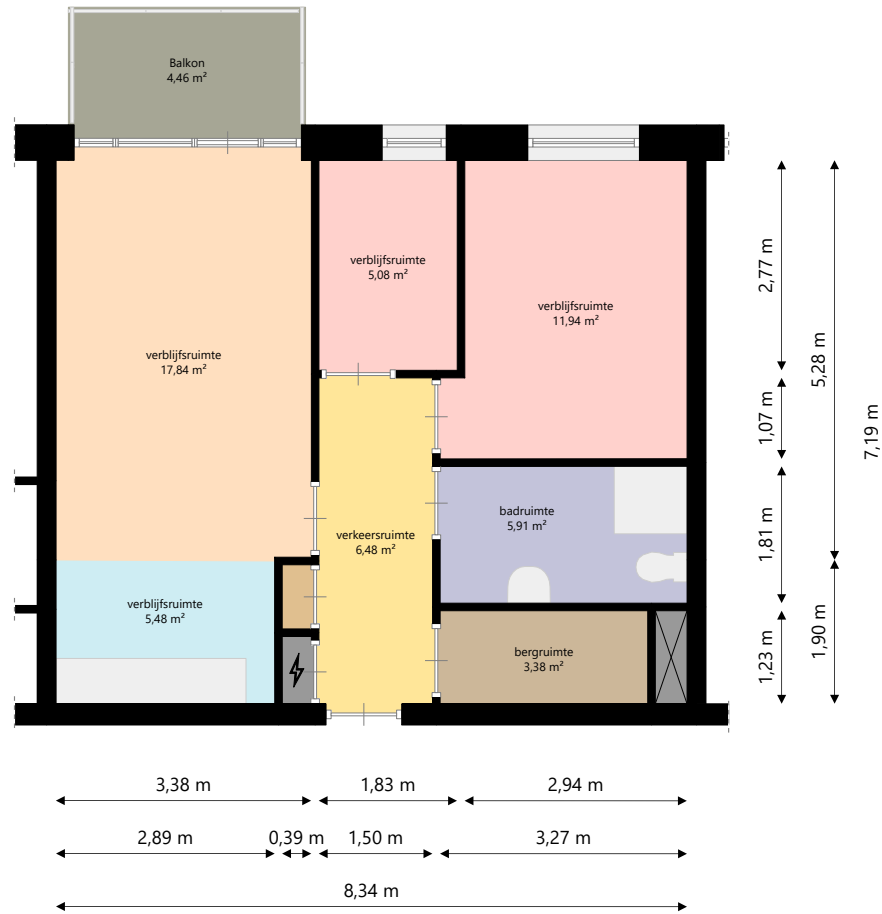

Adres:	Snipstraat 252 3903 AM VEENENDAAL
Verdieping:	Begane grond
Schaal:	1:100
Datum:	06-02-2024
Organisatie:	Woningstichting Veenvesters

Adres: Snipstraat 252
3903 AM VEENENDAAL

Verdieping: Derde verdieping

Schaal: 1:100

Datum: 06-02-2024

Organisatie: Woningstichting Veenvesters