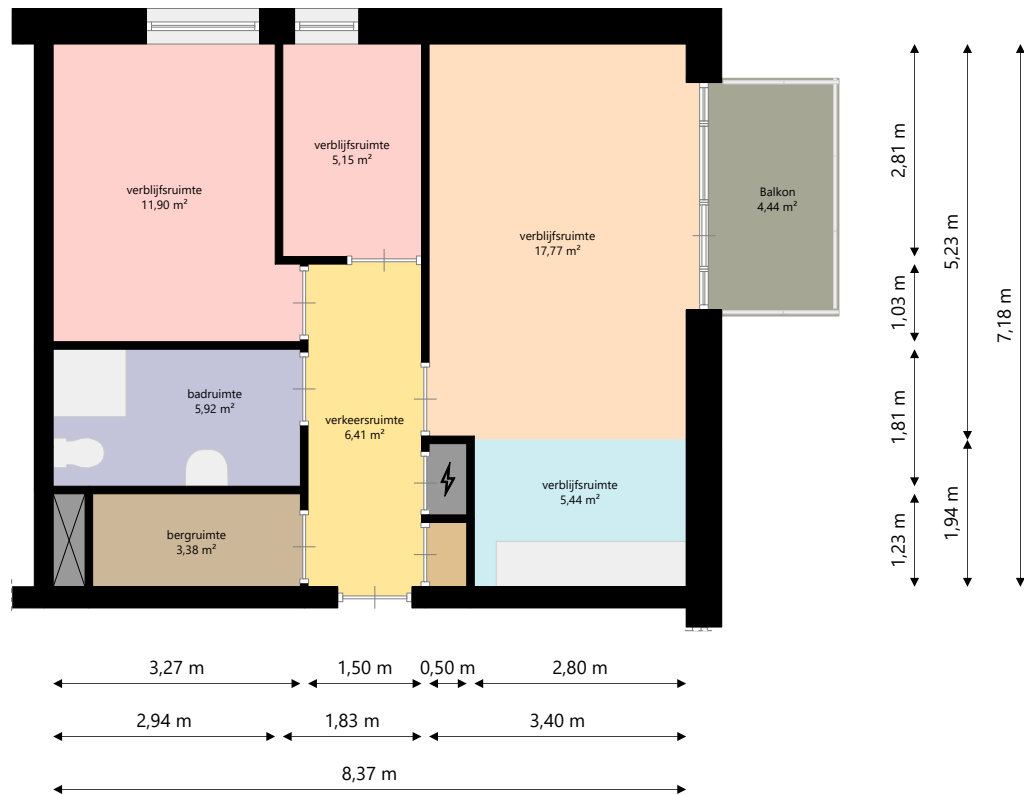

|              |                                      |
|--------------|--------------------------------------|
| Adres:       | Snipstraat 256<br>3903 AM VEENENDAAL |
| Verdieping:  | Begane grond                         |
| Schaal:      | 1:100                                |
| Datum:       | 06-02-2024                           |
| Organisatie: | Woningstichting Veenvesters          |

Adres: Snipstraat 256  
 3903 AM VEENENDAAL  
 Verdieping: Derde verdieping  
 Schaal: 1:100  
 Datum: 06-02-2024  
 Organisatie: Woningstichting Veenvesters