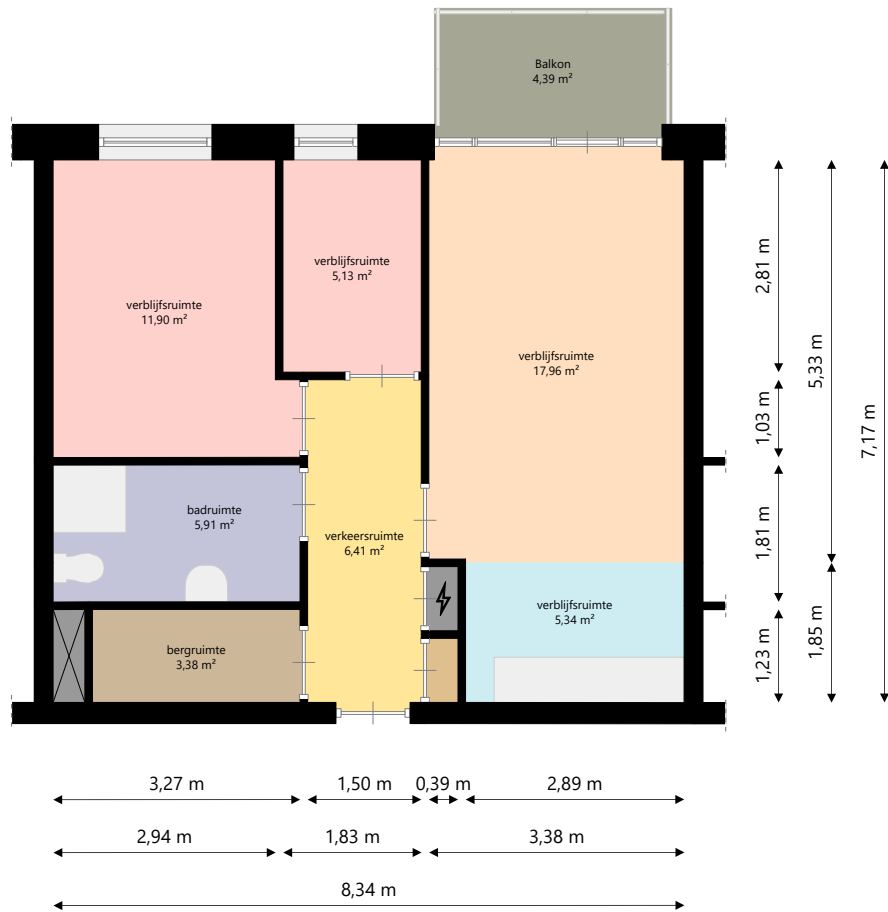

Adres:	Snipstraat 258 3903 AM VEENENDAAL
Verdieping:	Begane grond
Schaal:	1:100
Datum:	06-02-2024
Organisatie:	Woningstichting Veenvesters

Adres:	Snipstraat 258 3903 AM VEENENDAAL
Verdieping:	Derde verdieping
Schaal:	1:100
Datum:	06-02-2024
Organisatie:	Woningstichting Veenvesters