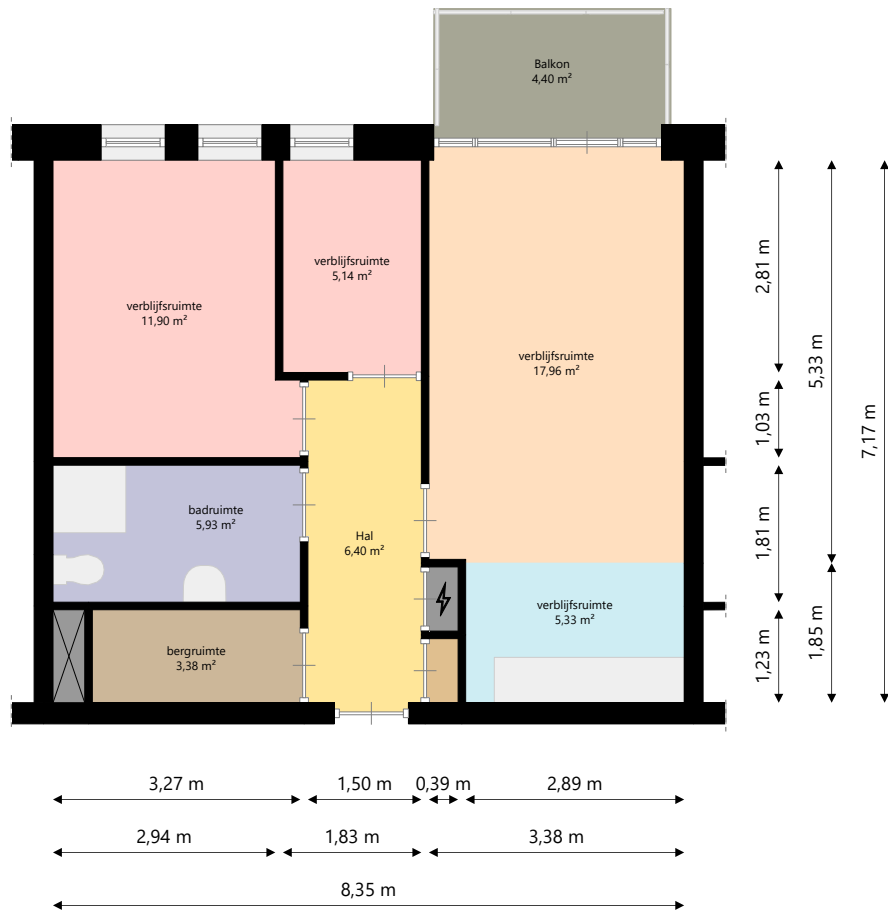

Adres:	Snipstraat 260 3903 AM VEENENDAAL
Verdieping:	Begane grond
Schaal:	1:100
Datum:	06-02-2024
Organisatie:	Woningstichting Veenvesters

Adres: Snipstraat 260  
3903 AM VEENENDAAL

---

Verdieping: Derde verdieping

Schaal: 1:100

Datum: 06-02-2024

---

Organisatie: Woningstichting Veenvesters