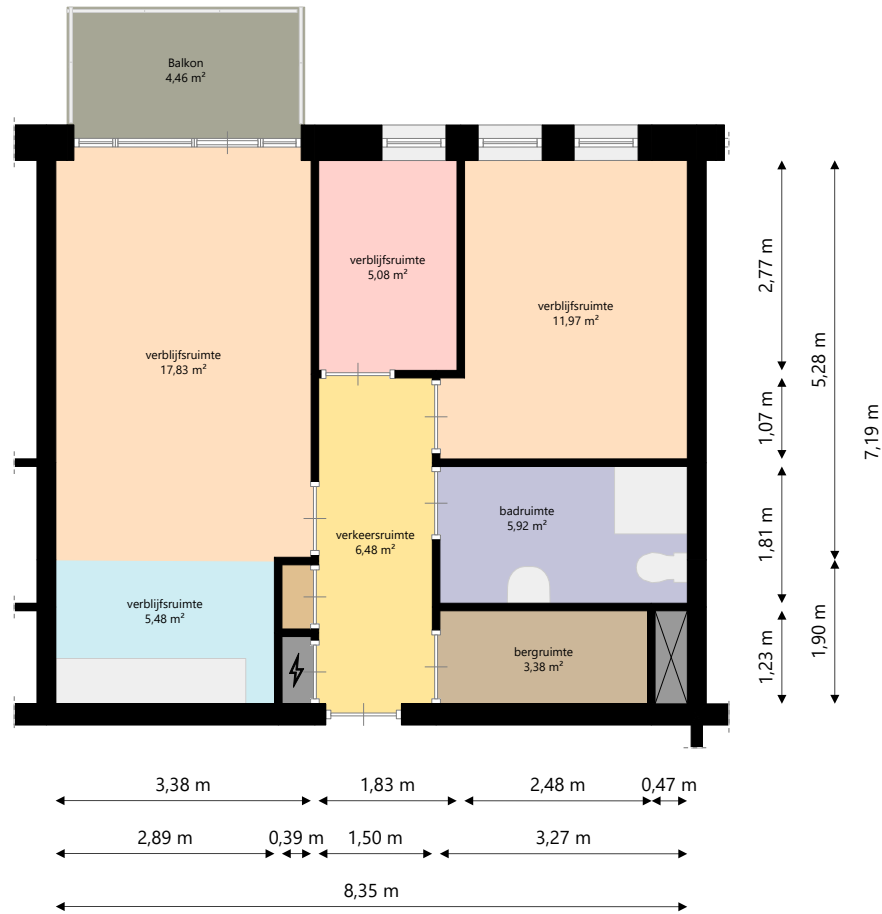

Adres:	Snipstraat 276 3903 AM VEENENDAAL
Verdieping:	Begane grond
Schaal:	1:100
Datum:	06-02-2024
Organisatie:	Woningstichting Veenvesters

Adres: Snipstraat 276  
3903 AM VEENENDAAL

---

Verdieping: Vierde verdieping

Schaal: 1:100

Datum: 06-02-2024

---

Organisatie: Woningstichting Veenvesters