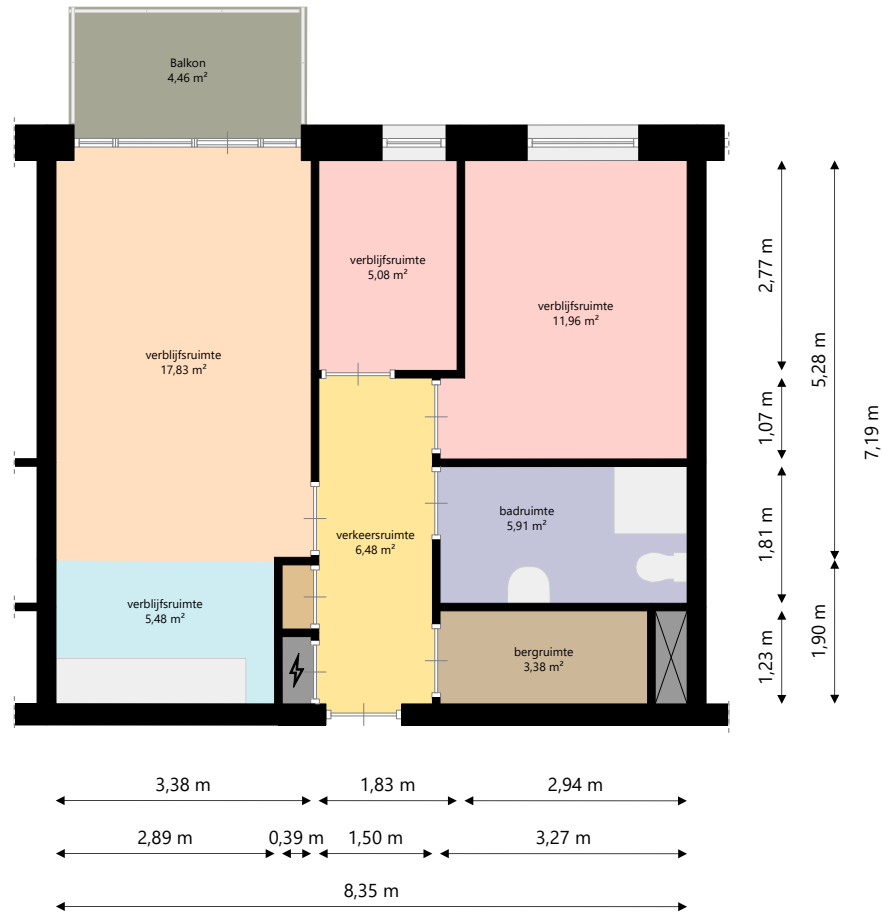

Adres:	Snipstraat 278 3903 AM VEENENDAAL
Verdieping:	Begane grond
Schaal:	1:100
Datum:	06-02-2024
Organisatie:	Woningstichting Veenvesters

Adres: Snipstraat 278
3903 AM VEENENDAAL

Verdieping: Vierde verdieping

Schaal: 1:100

Datum: 06-02-2024

Organisatie: Woningstichting Veenvesters