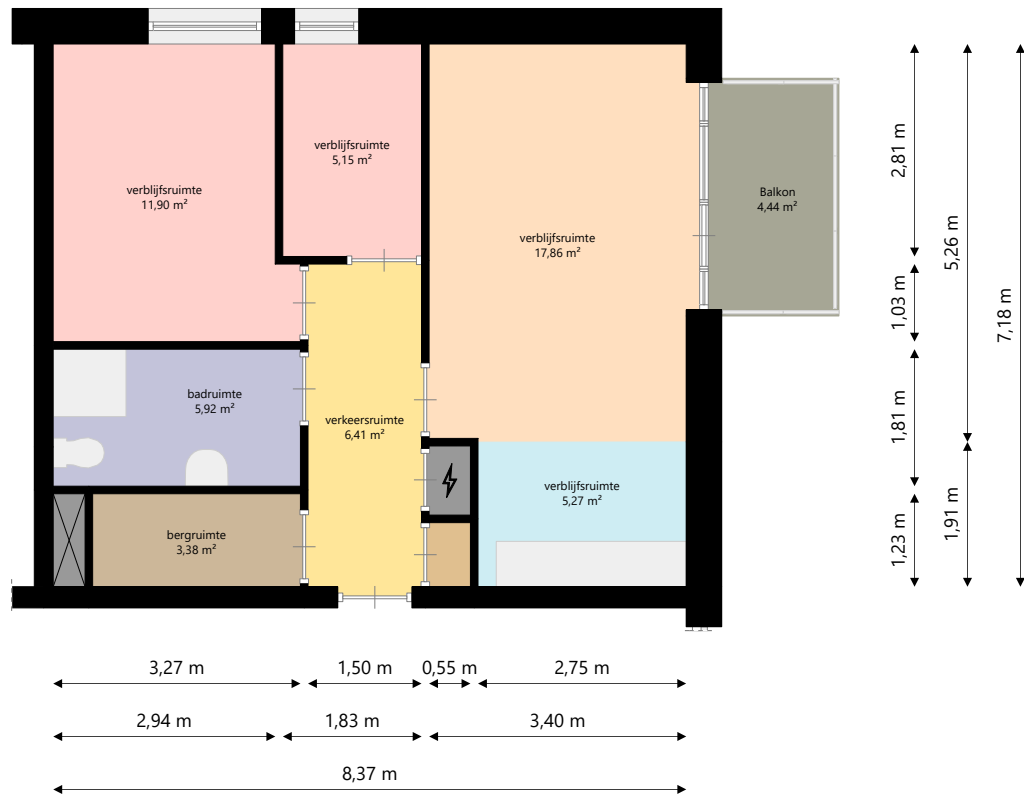

Adres:	Snipstraat 284 3903 AM VEENENDAAL
Verdieping:	Begane grond
Schaal:	1:100
Datum:	06-02-2024
Organisatie:	Woningstichting Veenvesters

Adres: Snipstraat 284  
3903 AM VEENENDAAL

Verdieping: Vierde verdieping

Schaal: 1:100

Datum: 06-02-2024

Organisatie: Woningstichting Veenvesters