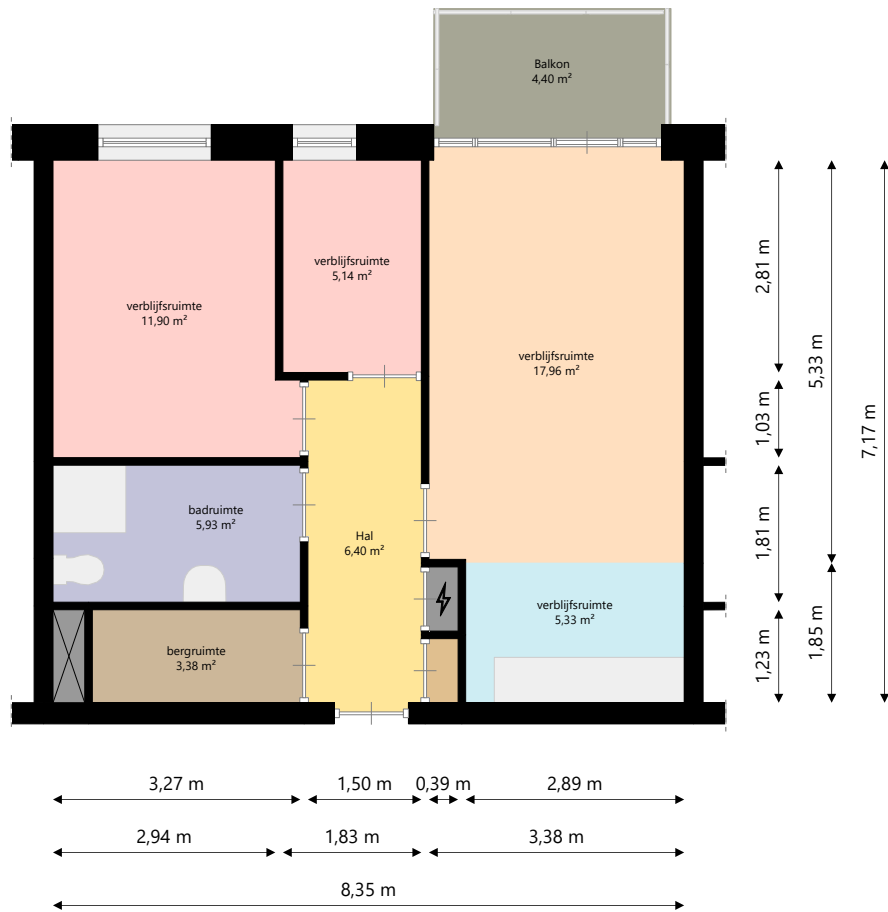

Adres:	Snipstraat 288 3903 AM VEENENDAAL
Verdieping:	Begane grond
Schaal:	1:100
Datum:	06-02-2024
Organisatie:	Woningstichting Veenvesters

Adres: Snipstraat 288
3903 AM VEENENDAAL

Verdieping: Vierde verdieping

Schaal: 1:100

Datum: 06-02-2024

Organisatie: Woningstichting Veenvesters