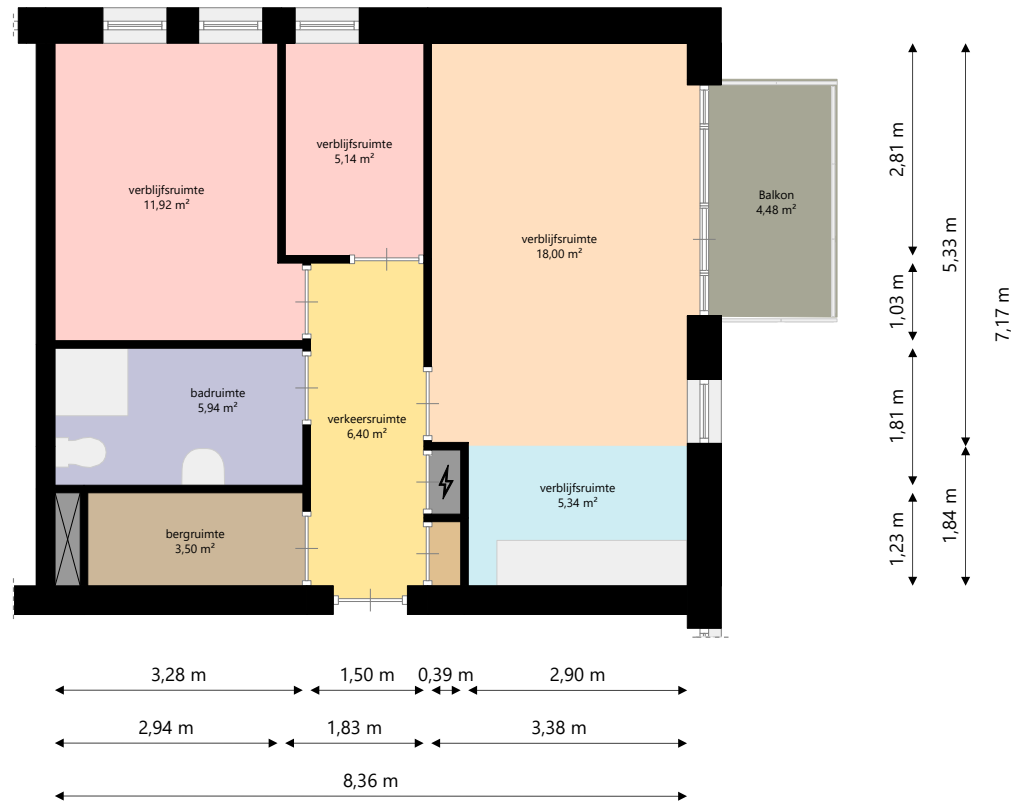

Adres:	Snipstraat 310 3903 AM VEENENDAAL
Verdieping:	Begane grond
Schaal:	1:100
Datum:	06-02-2024
Organisatie:	Woningstichting Veenvesters

Adres: Snipstraat 310
 3903 AM VEENENDAAL
 Verdieping: Zesde verdieping
 Schaal: 1:100
 Datum: 06-02-2024
 Organisatie: Woningstichting Veenvesters