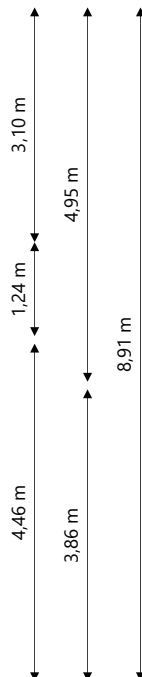

Adres: Kees van Spronsenlaan 6
3907 DG VEENENDAAL

Verdieping: Begane grond

Schaal: 1:100

Datum: 14-10-2025

Organisatie: Woningstichting Veenvesters

Adres: Kees van Spronsenlaan 6
3907 DG VEENENDAAL

Verdieping: Eerste verdieping

Schaal: 1:100

Datum: 14-10-2025

Organisatie: Woningstichting Veenvesters

4,92 m
5,41 m
0,48 m

2,60 m 1,14 m 1,12 m
2,60 m 2,26 m
4,86 m

Adres: Kees van Spronsenlaan 6
3907 DG VEENENDAAL

Verdieping: Tweede verdieping