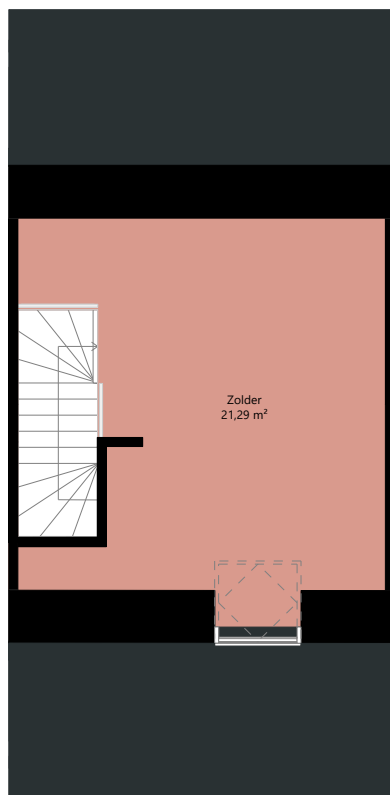

Adres: Kees van Spronsenlaan 6
3907 DG VEENENDAAL

Verdieping: Begane grond

Schaal: 1:100

Datum: 14-10-2025

Organisatie: Woningstichting Veenvesters

Adres: Kees van Spronsenlaan 6
3907 DG VEENENDAAL

Verdieping: Eerste verdieping

Schaal: 1:100

Datum: 14-10-2025

Organisatie: Woningstichting Veenvesters

4,92 m
5,41 m
0,48 m

2,60 m 1,14 m 1,12 m
2,60 m 2,26 m
4,86 m

Adres: Kees van Spronsenlaan 6
3907 DG VEENENDAAL

Verdieping: Tweede verdieping

Schaal: 1:100

Datum: 14-10-2025

Organisatie: Woningstichting Veenvesters