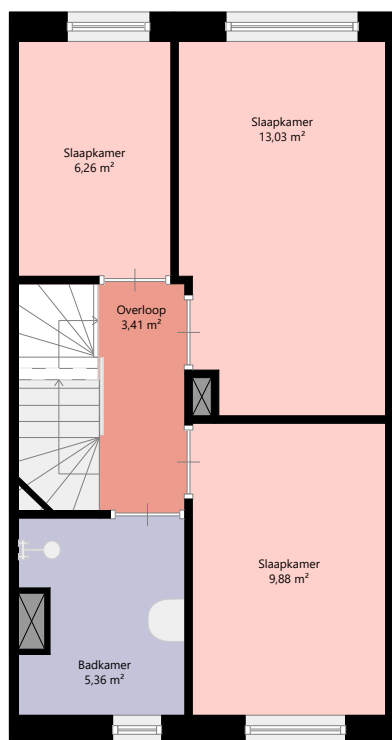

Adres: Kees van Spronsenlaan 6
3907 DG VEENENDAAL

Verdieping: Begane grond

Schaal: 1:100

Datum: 14-10-2025

Organisatie: Woningstichting Veenvesters

Adres: Kees van Spronsenlaan 6
3907 DG VEENENDAAL

Verdieping: Eerste verdieping

Schaal: 1:100

Datum: 14-10-2025

Organisatie: Woningstichting Veenvesters

4,92 m
5,41 m
0,48 m

2,60 m 1,14 m 1,12 m
2,60 m 2,26 m
4,86 m

Adres: Kees van Spronsenlaan 6
3907 DG VEENENDAAL

Verdieping: Tweede verdieping