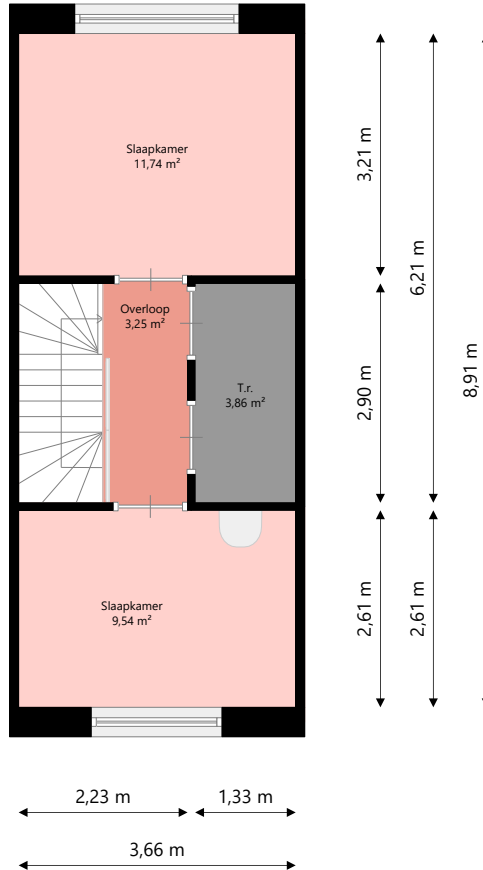

Adres:	Kees van Spronsenlaan 10 3907 DG VEENENDAAL
Verdieping:	Begane grond
Schaal:	1:100
Datum:	10-12-2025
Organisatie:	Woningstichting Veenvesters

Adres:	Kees van Spronsenlaan 10 3907 DG VEENENDAAL
Verdieping:	Eerste verdieping
Schaal:	1:100
Datum:	10-12-2025
Organisatie:	Woningstichting Veenvesters

Adres:	Kees van Spronsenlaan 10 3907 DG VEENENDAAL
Verdieping:	Tweede verdieping
Schaal:	1:100
Datum:	10-12-2025
Organisatie:	Woningstichting Veenvesters