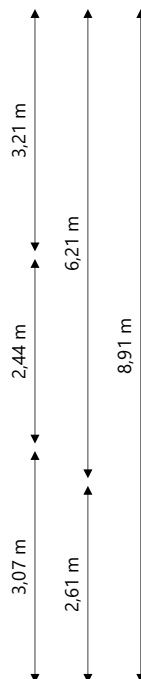

Adres:	Kees van Spronsenlaan 10 3907 DG VEENENDAAL
Verdieping:	Begane grond
Schaal:	1:100
Datum:	10-12-2025
Organisatie:	Woningstichting Veenvesters

Adres:	Kees van Spronsenlaan 10 3907 DG VEENENDAAL
Verdieping:	Eerste verdieping
Schaal:	1:100
Datum:	10-12-2025
Organisatie:	Woningstichting Veenvesters

Adres:	Kees van Spronsenlaan 10 3907 DG VEENENDAAL
Verdieping:	Tweede verdieping
Schaal:	1:100
Datum:	10-12-2025
Organisatie:	Woningstichting Veenvesters