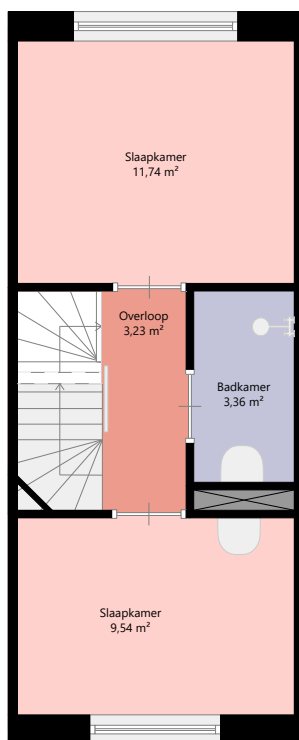

Adres:	Kees van Spronsenlaan 10 3907 DG VEENENDAAL
Verdieping:	Begane grond
Schaal:	1:100
Datum:	10-12-2025
Organisatie:	Woningstichting Veenvesters

Adres:	Kees van Spronsenlaan 10 3907 DG VEENENDAAL
Verdieping:	Eerste verdieping
Schaal:	1:100
Datum:	10-12-2025
Organisatie:	Woningstichting Veenvesters

Adres:	Kees van Spronsenlaan 10 3907 DG VEENENDAAL
Verdieping:	Tweede verdieping
Schaal:	1:100
Datum:	10-12-2025
Organisatie:	Woningstichting Veenvesters