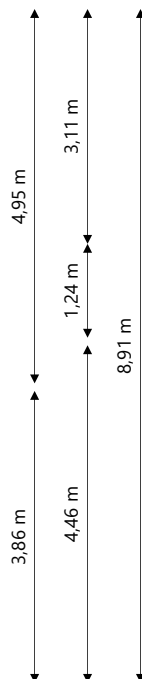

Adres: Kees van Spronsenlaan 28
3907 DG VEENENDAAL

Verdieping: Begane grond

Schaal: 1:100

Datum: 10-12-2025

Organisatie: Woningstichting Veenvesters

Adres: Kees van Spronsenlaan 28
3907 DG VEENENDAAL

Verdieping: Eerste verdieping

Schaal: 1:100

Datum: 10-12-2025

Organisatie: Woningstichting Veenvesters

2,00 m
4,92 m
6,92 m

2,53 m
2,33 m
4,86 m

Adres:	Kees van Spronsenlaan 28 3907 DG VEENENDAAL
Verdieping:	Tweede verdieping
Schaal:	1:100
Datum:	10-12-2025
Organisatie:	Woningstichting Veenvesters