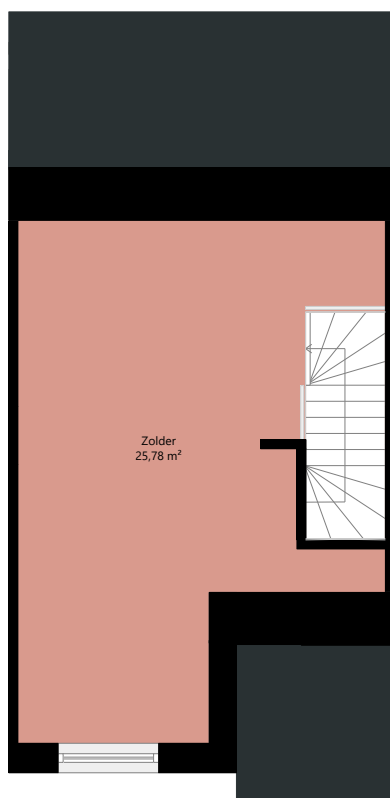

Adres: Kees van Spronsenlaan 28
3907 DG VEENENDAAL

Verdieping: Begane grond

Schaal: 1:100

Datum: 10-12-2025

Organisatie: Woningstichting Veenvesters

Adres: Kees van Spronsenlaan 28
3907 DG VEENENDAAL

Verdieping: Eerste verdieping

Schaal: 1:100

Datum: 10-12-2025

Organisatie: Woningstichting Veenvesters

2,00 m
4,92 m
6,92 m

2,53 m
2,33 m
4,86 m

Adres:	Kees van Spronsenlaan 28 3907 DG VEENENDAAL
Verdieping:	Tweede verdieping
Schaal:	1:100
Datum:	10-12-2025
Organisatie:	Woningstichting Veenvesters