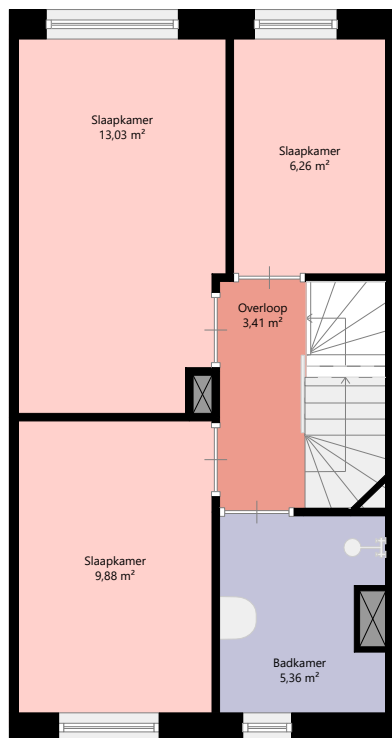

Adres: Kees van Spronsenlaan 28
3907 DG VEENENDAAL

Verdieping: Begane grond

Schaal: 1:100

Datum: 10-12-2025

Organisatie: Woningstichting Veenvesters

Adres: Kees van Spronsenlaan 28
3907 DG VEENENDAAL

Verdieping: Eerste verdieping

Schaal: 1:100

Datum: 10-12-2025

Organisatie: Woningstichting Veenvesters

2,00 m
4,92 m
6,92 m

2,53 m
2,33 m
4,86 m

Adres:	Kees van Spronsenlaan 28 3907 DG VEENENDAAL
Verdieping:	Tweede verdieping
Schaal:	1:100
Datum:	10-12-2025
Organisatie:	Woningstichting Veenvesters