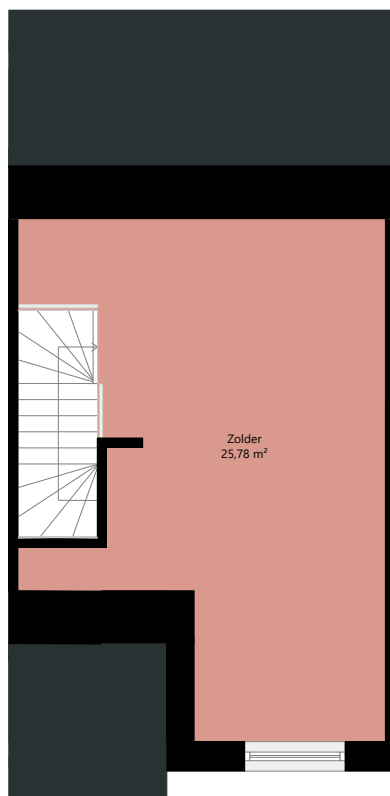

Adres: Kees van Spronsenlaan 30
3907 DG VEENENDAAL

Verdieping: Begane grond

Schaal: 1:100

Datum: 10-12-2025

Organisatie: Woningstichting Veenvesters

Adres: Kees van Spronsenlaan 30
3907 DG VEENENDAAL

Verdieping: Eerste verdieping

Schaal: 1:100

Datum: 10-12-2025

Organisatie: Woningstichting Veenvesters

Zolder
25,78 m²

Adres:	Kees van Spronsenlaan 30 3907 DG VEENENDAAL
Verdieping:	Tweede verdieping
Schaal:	1:100
Datum:	10-12-2025
Organisatie:	Woningstichting Veenvesters