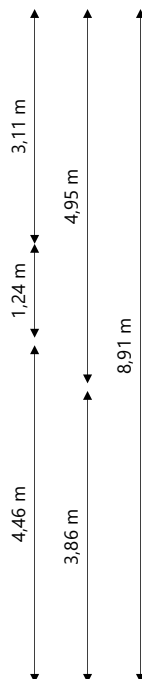

Adres: Kees van Spronsenlaan 30
3907 DG VEENENDAAL

Verdieping: Begane grond

Schaal: 1:100

Datum: 10-12-2025

Organisatie: Woningstichting Veenvesters

Adres: Kees van Spronsenlaan 30
3907 DG VEENENDAAL

Verdieping: Eerste verdieping

Schaal: 1:100

Datum: 10-12-2025

Organisatie: Woningstichting Veenvesters

Zolder
25,78 m²

Adres:	Kees van Spronsenlaan 30 3907 DG VEENENDAAL
Verdieping:	Tweede verdieping
Schaal:	1:100
Datum:	10-12-2025
Organisatie:	Woningstichting Veenvesters