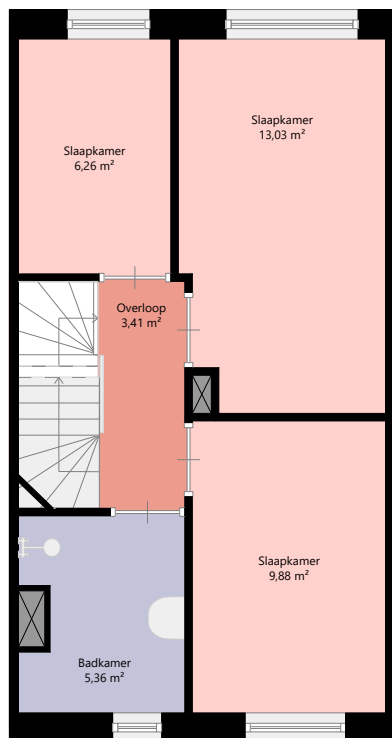

Adres: Kees van Spronsenlaan 30
3907 DG VEENENDAAL

Verdieping: Begane grond

Schaal: 1:100

Datum: 10-12-2025

Organisatie: Woningstichting Veenvesters

Adres: Kees van Spronsenlaan 30
3907 DG VEENENDAAL

Verdieping: Eerste verdieping

Schaal: 1:100

Datum: 10-12-2025

Organisatie: Woningstichting Veenvesters

Zolder
25,78 m²

Adres:	Kees van Spronsenlaan 30 3907 DG VEENENDAAL
Verdieping:	Tweede verdieping
Schaal:	1:100
Datum:	10-12-2025
Organisatie:	Woningstichting Veenvesters